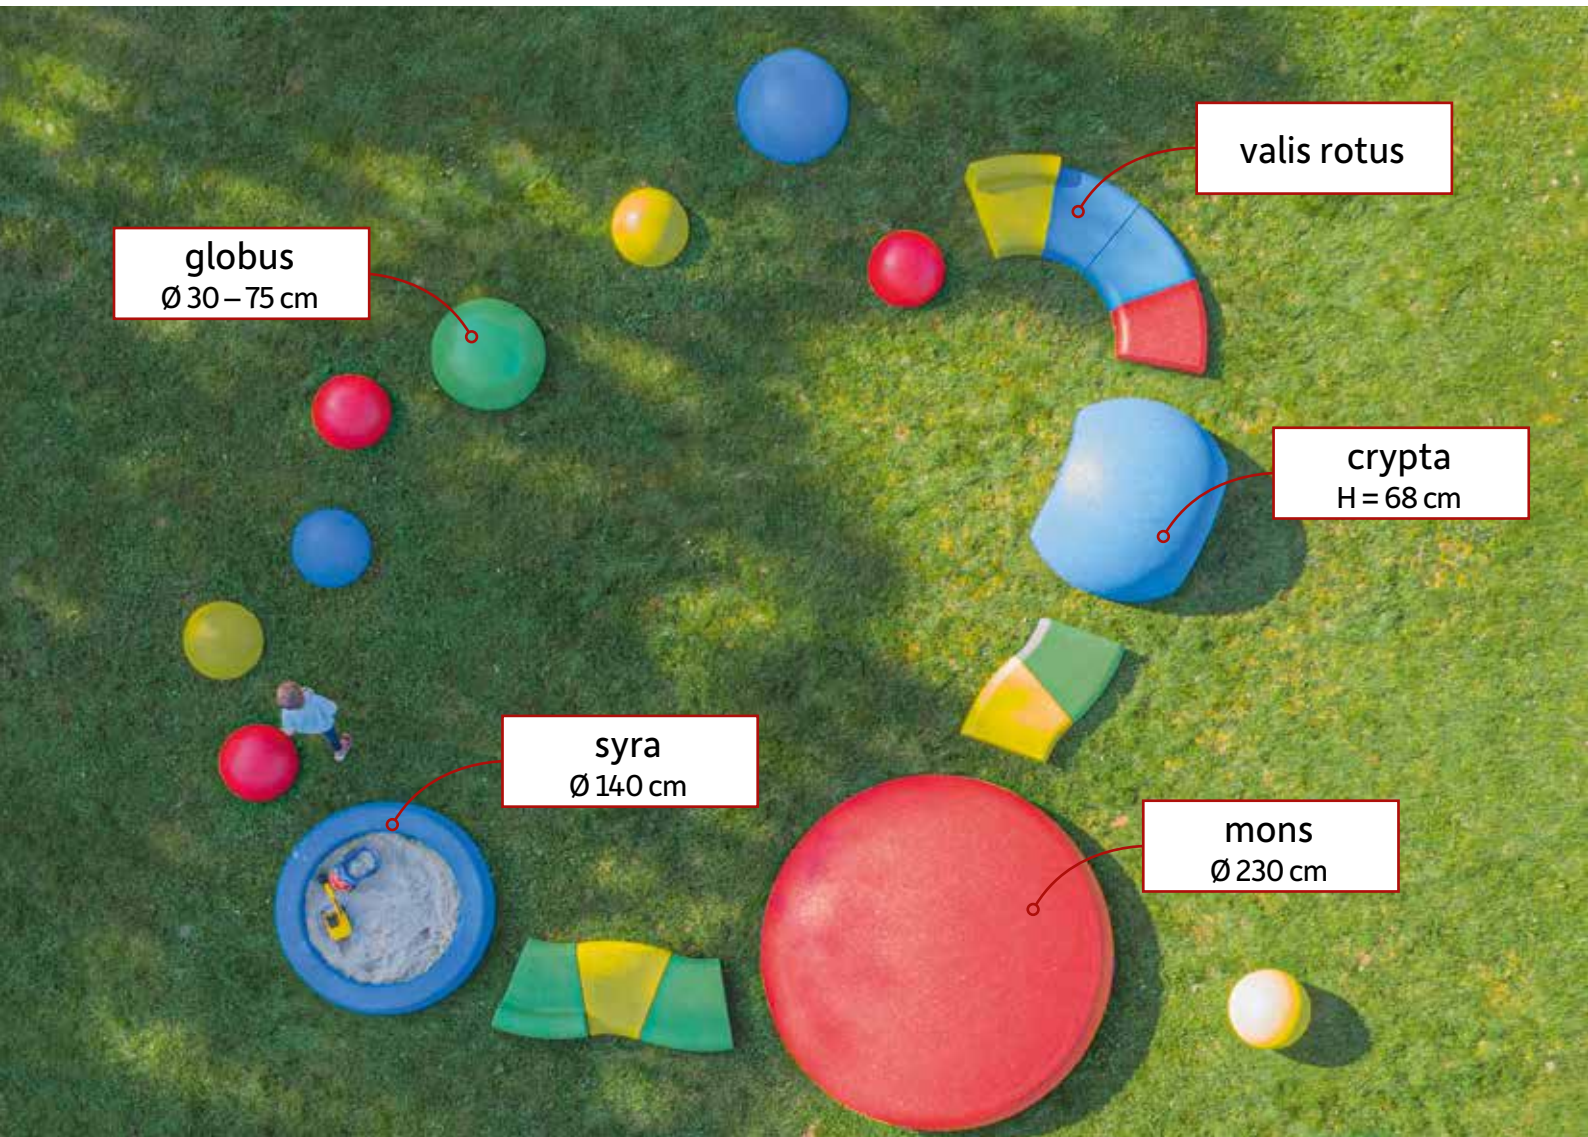

KLEINKINDERWELTEN
bunt, sicher, nachhaltig

Mehr Spielspaß für die Kleinsten

Mit den neuen Kleinkinderelementen aus Gummigranulat gestalten Sie individuelle Spiellandschaften für die Kleinsten. Ob Unterwasserwelt oder eine bunte Blumenwiese, der Phantasie sind keine Grenzen gesetzt. Das verwendete Material bleibt zu jeder Jahreszeit weich und warm. Tunnel, Sandkasten und Berg laden zum kreativen Spielen und Klettern ein. Ideal für Kindertagesstätten und Fußgängerzonen.

Einzigartige Spielareale für alle Altersgruppen!
Auch auf Flächen mit geringen Größen bieten Sie maximalen Spielspaß. Die Terrasoft Kleinkinderelemente können als Gruppe aufgebaut werden, so dass geringe Aufprallflächen entstehen. Die rutschhemmende Oberfläche der Elemente ermöglicht sicheren Halt für kleine Füße.

- ✓ für Kinder ab 1 Jahr
- ✓ aus EPDM Gummigranulat
- ✓ dauerhaft weich und warm
- ✓ 8 Elemente in 4 Farben
- ✓ zertifiziert nach DIN EN 1176

Übersicht

	INFORMATIONEN			FARBEN
	Zertifiziert nach DIN EN 1176	Benutzer	Alter	EPDM
 <p>Terrasoft Berg mons Ø 1350 x 500 mm</p>	✓	3 Kinder	ab 1 Jahr	
 <p>Terrasoft Berg mons Ø 2300 x 720 mm</p>	✓	6 Kinder	ab 1 Jahr	
 <p>Tunnel crypta 1400 x 1000 x 680 mm</p>	✓	3 Kinder	ab 1 Jahr	
 <p>Sandkiste syra Ø 1400 x 250 mm</p>	✓	4 Kinder	ab 1 Jahr	
 <p>Sitzelement valis rotus 620 x 620 x 280 mm 620 x 620 x 150 mm</p>	✓	1 Kind	ab 1 Jahr	
 <p>Sitzelement valis magna 600 x 600 x 280 mm 600 x 600 x 150 mm</p>	✓	1 Kind	ab 1 Jahr	